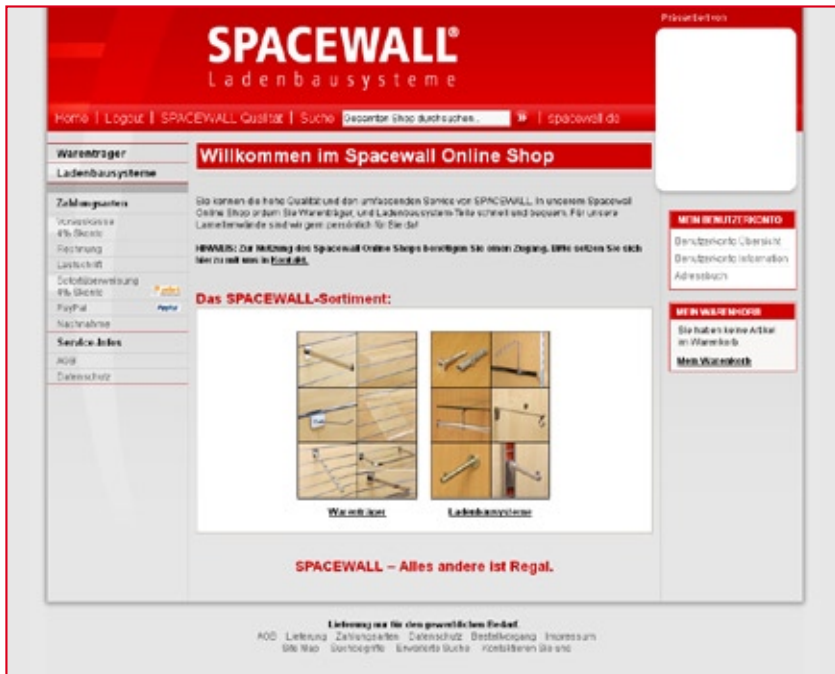

Milano Kirschbaum

67149

Noce Porfino

66861

Die gesamte Auswahl der Lager-Dekore finden Sie im Spacewall®-Dekor-Katalog – auch als Download auf www.spacewall.de

Endlich da: Der Spacewall® Online-Shop

Schnell, einfach und rund um die Uhr:

Holen Sie sich jetzt Ihren Spacewall-Onlineshop-Account! Der speziell für Wiederverkäufer gestaltete Shop ermöglicht Ihnen den schnellen Online-Einkauf von Warenträgern und Ladenbausystemen (Lamellenwände folgen). Besonders clever: Sie können direkt aus den Übersichtsseiten verschiedene Warenträger gleichzeitig bestellen, lästiges Anklicken der einzelnen Artikel entfällt. Preise sind nur für eingeloggte Kunden sichtbar – so können Sie im Weiterverkauf Ihre Spanne weiterhin frei festlegen. Am besten, Sie klicken gleich mal rein: