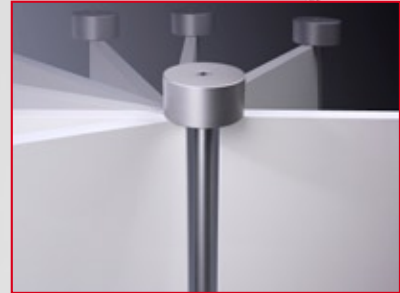

Doch das Beste ist: Die Montage des Spacewall® INTERLINK-Systems ist kaum aufwändiger als die Anbringung einer normalen Spacewall® Lamellenwand!

Nach unten
gerichtete
LED-Leiste

SPACEWALL® INTERLINK

INTERLINK Einzelprofil 1000 mm **auf Anfrage**

Glasplatte nicht enthalten

Hochwertige Technik

Die INTERLINK-Lamellenwände erhalten Sie komplett mit vorbereitetem Alu-Profil und Verkabelung sowie hochwertigem Transformator, der mit reversibler Kurzschluss-, Überspannungs- und Überhitzungsautomatik ausgestattet ist.

Die mobile, flexible Lösung zum Aufstellen von SPACEWALL®-Lamellenwänden

Lamellenwände einfach und schnell aufbauen, neu anordnen oder transportieren – das neue Spacewall® PIVOT Präsentationssystem bietet ungeahnte Möglichkeiten für den Laden- und besonders für den Messebau. Innerhalb kürzester Zeit erstellen und verändern Sie komplette Einkaufs- und Präsentationswelten!

SPACEWALL® PIVOT Säulen

Alu Silber eloxiert, jeweils inkl. Profil KP 314-1

Pivot-Säule	2520 mm	(Plattenhöhe 2430 mm)	auf Anfrage
Pivot-Säule	2090 mm	(Plattenhöhe 2000 mm)	auf Anfrage
Pivot-Säule	1590 mm	(Plattenhöhe 1500 mm)	auf Anfrage
Pivot-Abschlussäule	2520 mm	(Plattenhöhe 2430 mm)	auf Anfrage
Pivot-Abschlussäule	2090 mm	(Plattenhöhe 2000 mm)	auf Anfrage
Pivot-Abschlussäule	1590 mm	(Plattenhöhe 1500 mm)	auf Anfrage