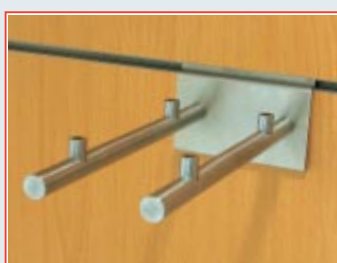

mit Kugel
Edelstahl
Größe der Platine 120 x 60 mm
with ball
stainless steel
size of backplate 120 x 60 mm

L (mm)	Artikel-Nr.:
75	SL 103

STANDFUSS / BASE

Edelstahl
stainless steel

L x B (mm)	Artikel-Nr.:
400 x 400	SL 109

EINZELHAKEN / SINGLE HOOK

mit Aufkantung
Edelstahl
Größe der Platine 120 x 60 mm
single hook
stainless steel
size of backplate 120 x 60 mm

L (mm)	Artikel-Nr.:
120	SL 104

GLASPLATTENHALTER / GLASS SHELF BRACKET

für Glasplatten mit einem Durchmesser von 300 mm
Größe der Platine 120 x 60 mm
for glass shelf bracket, Ø 300 mm
size of backplate 120 x 60 mm

Artikel-Nr.:
SL 110

GLASPLATTENHALTER / GLASS SHELF BRACKET