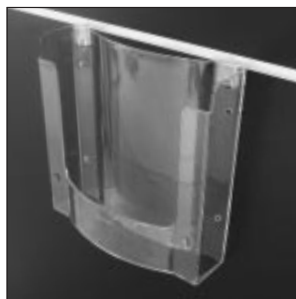

SCHAUKASTEN / CLOSED DISPLAY
handgefertigt, 4 mm Acrylglas klar
für Hemden, Pullover, etc.
hand made, 4 mm clear acrylic

L x B x H (mm)	Artikel-Nr.:
300 x 320 x 300	PF 1.16

SCHAUKASTEN / DISPLAY
handgefertigt, 4 mm Acrylglas klar
ideal für Hemden, Blusen,
T-Shirts, Pullover, Strickwaren
hand made, 4 mm clear acrylic

L x B x H (mm)	Artikel-Nr.:
305 x 275 x 275	PF 1.12-1

PROSPEKTHALTER / LEAFLET HOLDER
handgefertigt, 3 mm Acrylglas klar
für Karten, Bücher, Zeitschriften
hand made, 3 mm clear acrylic

L x B x H (mm)	Artikel-Nr.:
40 x 160 x 220 (DIN A5)	PF 1.17-0
40 x 220 x 225 (DIN A4)	PF 1.17-1