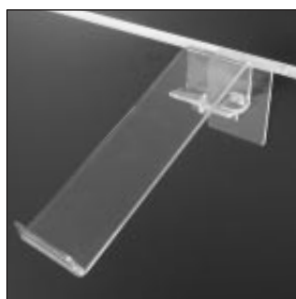

L x B (mm)	Einschubhöhe (mm)*	Artikel-Nr.:
100 x 200	30	PF 1.21-0
100 x 250	50	PF 1.21-1
100 x 230	30	PF 1.21-2
75 x 125	30	PF 1.21-3
100 x 230	32	PF 1.21-4
100 x 250	38	PF 1.21-5

* size of price holder

HAKEN / HOOK

Spritzguss, Kunststoff klar
Injection moulded, clear acrylic

B x H (mm)	Artikel-Nr.:
25 x 60	PF 1.41

SCHUHHALTER / SHOE SWIVEL BRACKET

Spritzguss, 4 mm Acrylglas klar
drehbar
mit Spitzenstütze
*Injection moulded, 4 mm clear acrylic
toe stop*