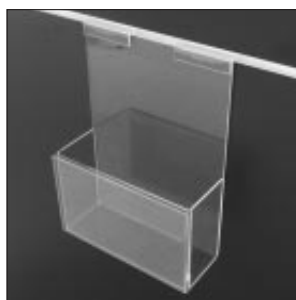

L x B x H (mm)	Artikel-Nr.:
305 x 275 x 275	PF 1.12-1

PROSPEKTHALTER / LEAFLET HOLDER
handgefertigt, 3 mm Acrylglas klar
für Karten, Bücher, Zeitschriften
hand made, 3 mm clear acrylic

L x B x H (mm)	Artikel-Nr.:
40 x 160 x 220 (DIN A5)	PF 1.17-0
40 x 220 x 225 (DIN A4)	PF 1.17-1

PROSPEKTHALTER / LEAFLET HOLDER

Spritzguss, 4 mm Acrylglas klar
für Karten, Bücher, Zeitschriften
Injection moulded, 4 mm clear acrylic

L x B x H (mm)	Artikel-Nr.:
65 x 225 x 225 (DINA4)	PF 1.17-2
20 x 110 x 200	PF 1.17-3

SCHAUKASTEN / ANGLED DISPLAY

Spritzguss, 4 mm Acrylglas klar
vorgeeignet
für Prospekte, Schuhe, Zeitschriften
Injection moulded, 4 mm clear acrylic

L x B (mm)	Artikel-Nr.:
350 x 230 (DINA4)	PF 1.24

PROSPEKTHALTER / LEAFLET HOLDER