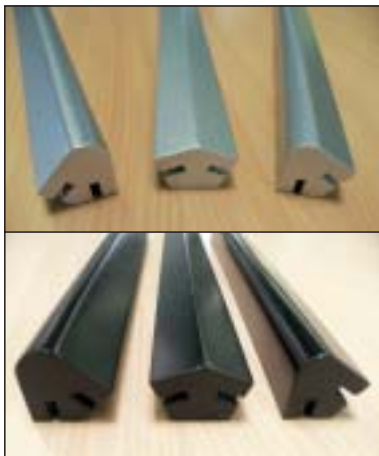

Telefax:
(++49) 92 81/7 34 20-59

spacewall@spacewall.de
www.spacewall.de

**Clevere Innovationen für
Ihren Erfolg!**

**NEU im
Programm!**

MDF-Winkel- und Verbindungsprofile

- Winkelprofile ● Rahmenprofile ● Eckprofile

In den Ausführungen:

- roh
- lackiert gem. RAL/NCS
- Melaminharz-beschichtet
- HMB-beschichtet

*...gefertigt
nach Ihren
individuellen
Vorgaben!*

- Zum seitlichen Abschluß von Lamellenwänden und Podesten
- Zum Bau von Mittelraum-präsentern