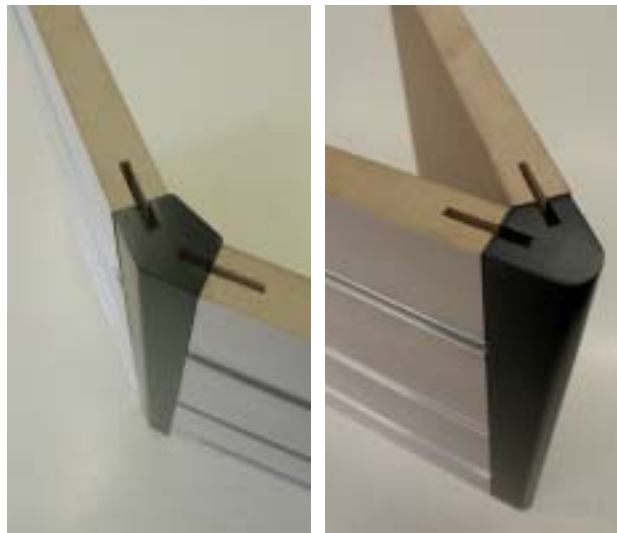

Telefax:
(++49) 92 81/7 34 20-59

spacewall@spacewall.de
www.spacewall.de

**Clevere Innovationen für
Ihren Erfolg!**

**NEU im
Programm!**

MDF-Winkel- und Verbindungsprofile

- Winkelprofile ● Rahmenprofile ● Eckprofile

In den Ausführungen:

- roh
- lackiert gem. RAL/NCS
- Melaminharz-beschichtet
- HMB-beschichtet

*...gefertigt
nach Ihren
individuellen
Vorgaben!*

- Zum seitlichen Abschluß von Lamellenwänden und Podesten
- Zum Bau von Mittelraum-präsentern